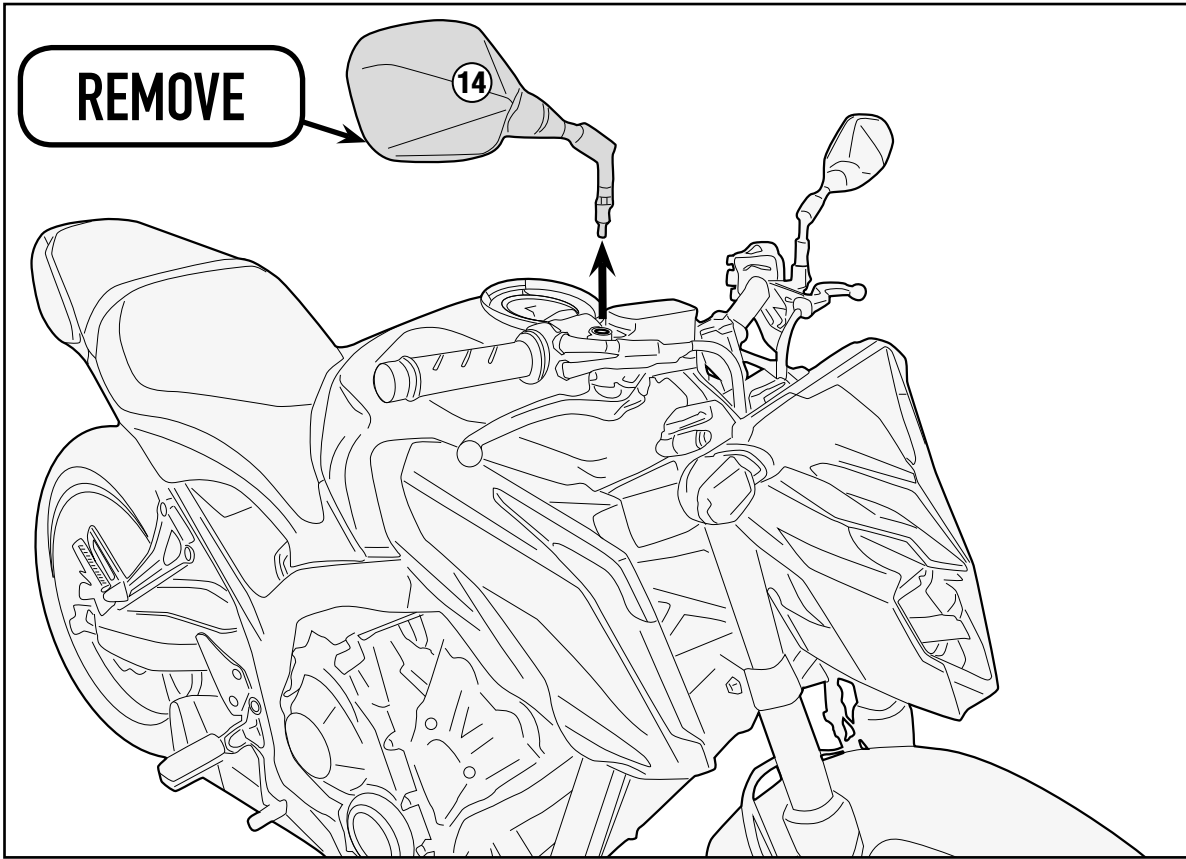

HP1159 - KHP1159

PARAMANI - HAND PROTECTOR - PROTECTION DES MAINS
HANDSCHUTZ - PROTECCIÓN DE MANO - PROTETOR DE MÃO

HONDA CB650F (2017)