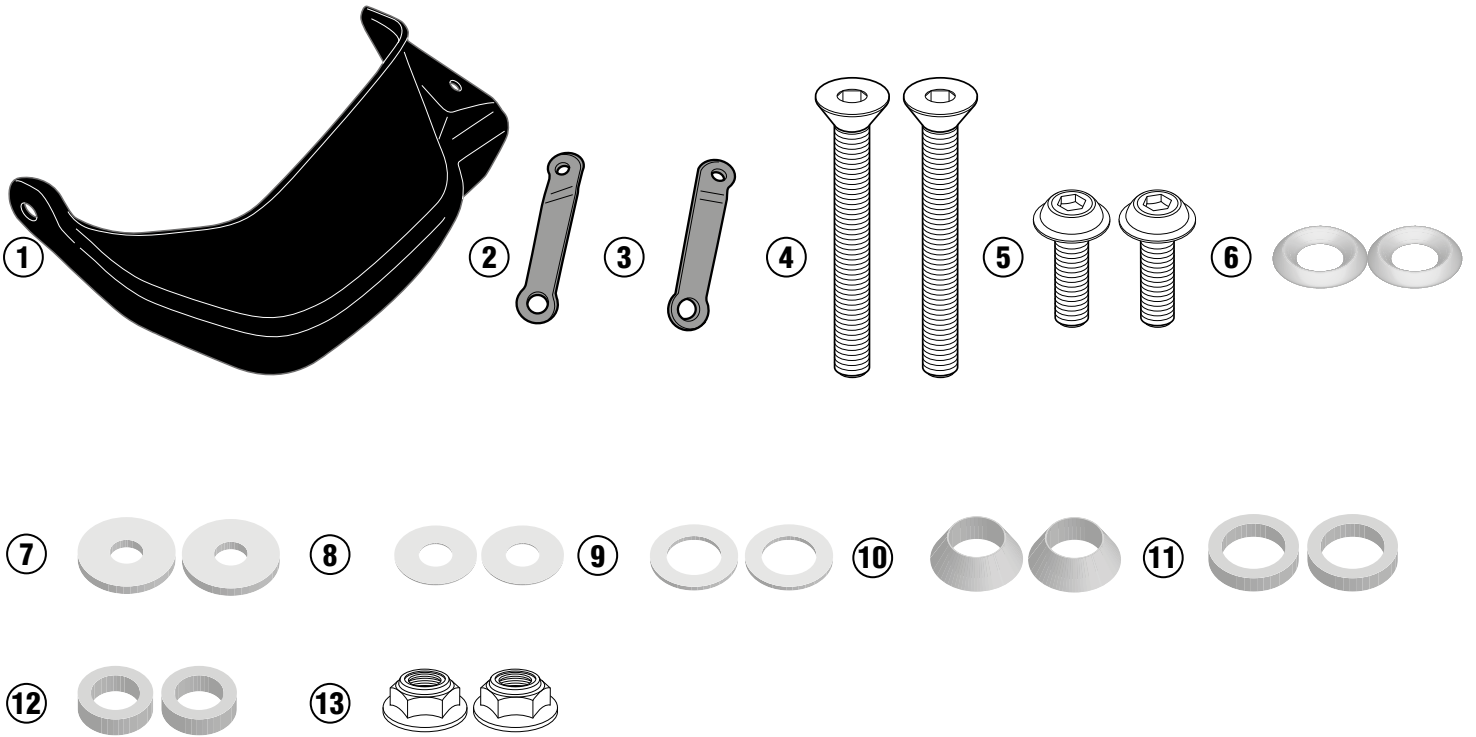

HP1159 - KHP1159

PARAMANI - HAND PROTECTOR - PROTECTION DES MAINS
HANDSCHUTZ - PROTECCIÓN DE MANO - PROTETOR DE MÃO

HONDA CB650F (2017)

N°	Descrizione	Caratteristiche	Codice	Quantità
1	Paramani - Hand Protector Protection Des Mains - Handschutz Protección De Mano - Protetor De Mão	-	-	2 (Dx;Sx)
2	Supporto - Support Support - Halterung Soporte - Apoio	-	GL2873	1 (Dx)
3	Supporto - Support Support - Halterung Soporte - Apoio	-	GL2874	1 (Sx)
4	Vite - Screw Vis - Schraube Tornillo - Parafuso	TSP M6x50	650TSP	2
5	Vite - Screw Vis - Schraube Tornillo - Parafuso	TBEIFN M6X16	616TBEIFN	2
6	Rondella Svasata - Flared Washer Rondelle Evasee - Unterlegscheibe Arandela Alargada - Arruela Cônica	-	200RON	2
7	Rondella In Gomma - Rubber Washer Rondelle En Gomme - Gummischeibe Arandela De Goma - Arruela De Borracha	-	ORONG	2
8	Rondella In Nylon - Nylon Washer Rondelle Original En Nylon - Nylonscheibe Arandela De Nylon - Arruela De Nylon	-	Z1979	2
9	Rondella Inox - Stainless Steel Washer Rondelle Inox - Rostfreie Unterlegscheibe Aus Stahl Arandela Inox - Arruela Lisa De Aço Inox	Ø10 Sp.1mm INOX	101RON	2
10	Distanziale Svasato - Flared Spacer Entretoise Evasee - Abstandsbüche Distanciador Alargado - Espaçador Cônico	Ø15x5 Foro 9mm Svasato	V230	2
11	Distanziale - Spacer Entretoise - Distanzstueck Distanciador - Espaçador	Ø12x2,5 Foro 8,5mm	C12L2,5F8,5T	2
12	Distanziale - Spacer Entretoise - Distanzstueck Distanciador - Espaçador	Ø10x3 Foro 6,5mm	C10L3F6,5T	2
13	Dado - Bolt - Ecrou Mutter - Tuerca - Porca	Dado Autobloccante Flangiato Ribassato M6	6DADIABFN	2
14	Componenti Originali - Original Parts Parties Originales - Original Bauteile Componentes Originales - Componentes Originais	-	-	-

HP1159 - KHP1159

PARAMANI - HAND PROTECTOR - PROTECTION DES MAINS
HANDSCHUTZ - PROTECCIÓN DE MANO - PROTETOR DE MÃO

HONDA CB650F (2017)

HP1159 - KHP1159

PARAMANI - HAND PROTECTOR - PROTECTION DES MAINS
HANDSCHUTZ - PROTECCIÓN DE MANO - PROTETOR DE MÃO