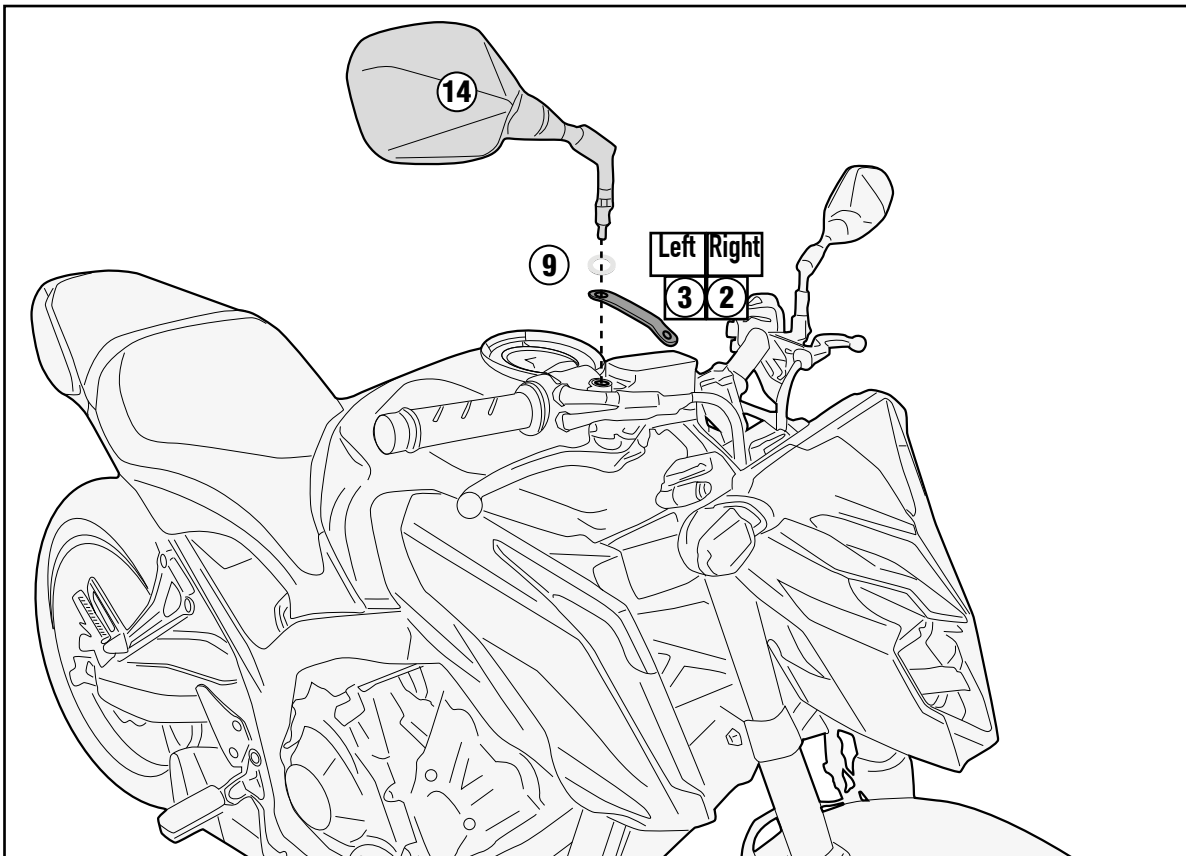

HP1159 - KHP1159

PARAMANI - HAND PROTECTOR - PROTECTION DES MAINS
HANDSCHUTZ - PROTECCIÓN DE MANO - PROTETOR DE MÃO

HONDA CB650F (2017)